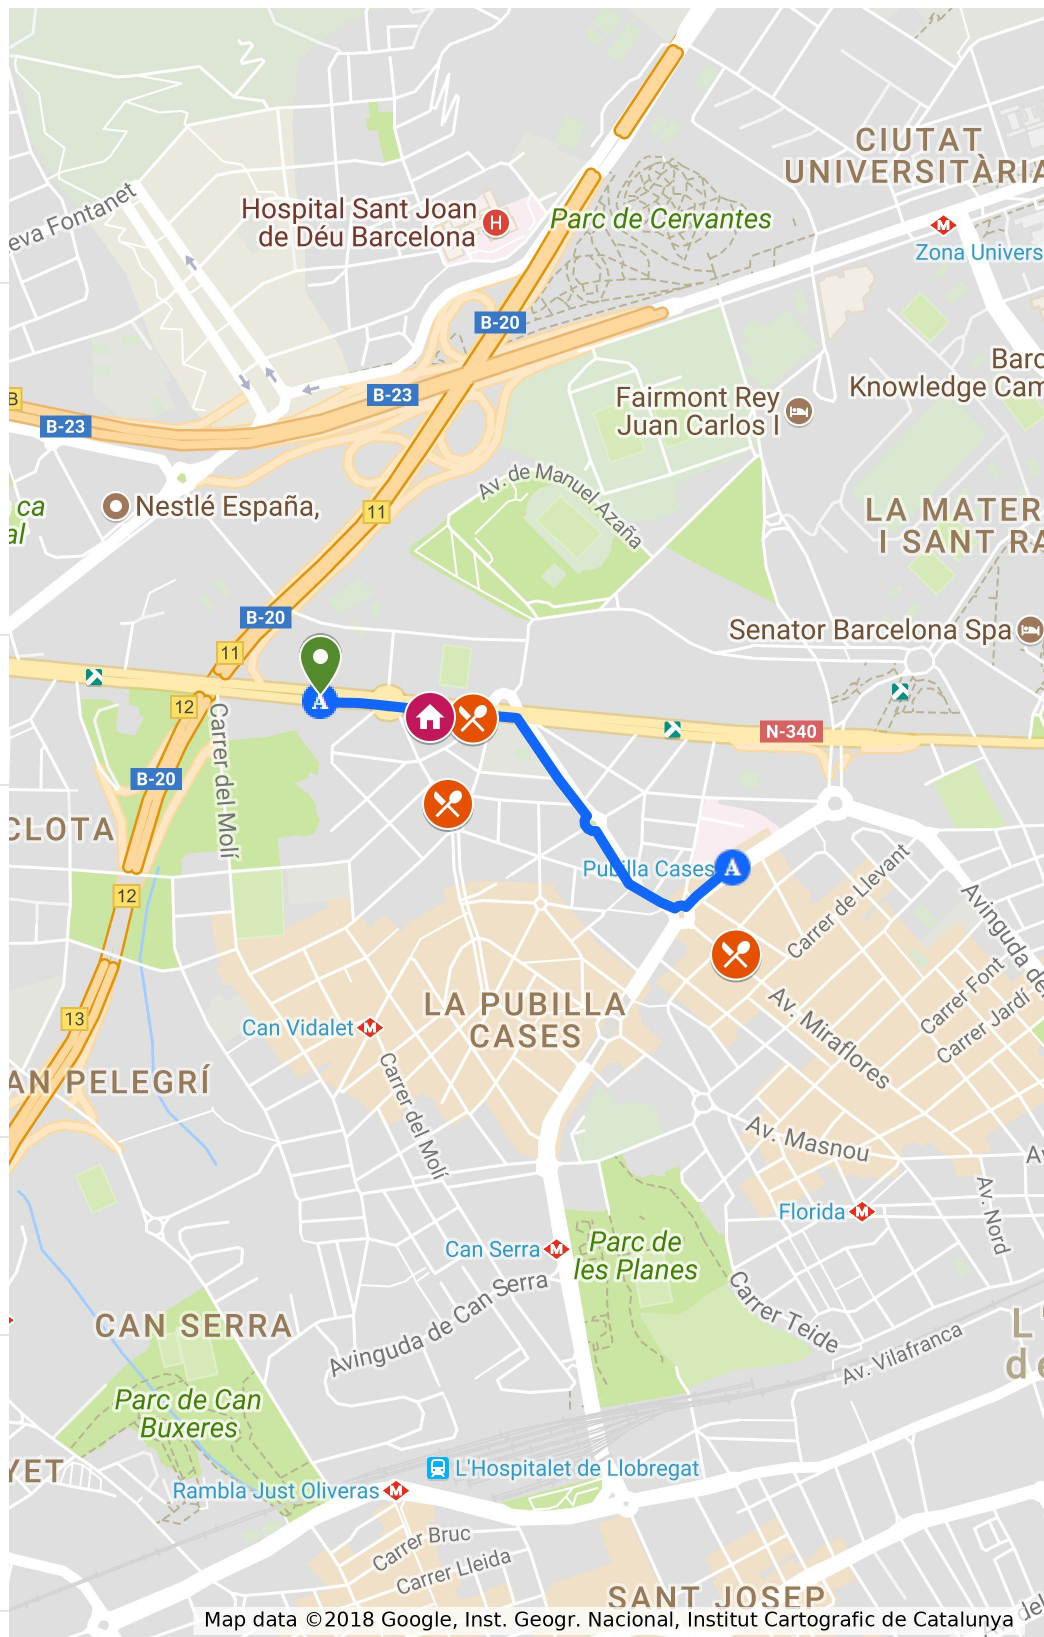

**¡APRENDE DE
LOS MAESTROS!**

Sr. Elder Master David Soard Sr. Elder Master Sharon Soard

Out of town fee (visitantes) - \$100

Carretera de Collblanc 243, L'Hospitalet de Llobregat, Barcelona

Nota: Este material no puede ser enseñado entre estudiantes. Este material no se puede mostrar, demostrar, o reproducir de ninguna manera, por ningun estudiante.

Shao-lin Kung Fu

www.ShaolinBarcelona.com

Barcelona

Map of School

Untitled layer

Metro Stop

Shaolin Kung Fu & Tai Chi
Barcelona

Directions from Metro Stop to
Shaolin Kung Fu & Tai Chi
Barcelona

Metro Stop

Shaolin Kung Fu & Tai Chi
Barcelona

Untitled layer

Tram Stop

Directions from Tram Stop to
Shaolin Kung Fu & Tai Chi
Barcelona

Tram Stop

Shaolin Kung Fu & Tai Chi
Barcelona

Untitled layer

Restaurante Chino Chinatown

Untitled layer

collblanc doner kebab pizzeria
restaurant

Local Bakery

Metro Stop Pubilla Casas on
Blue Line L5

Point B is Kung Fu School